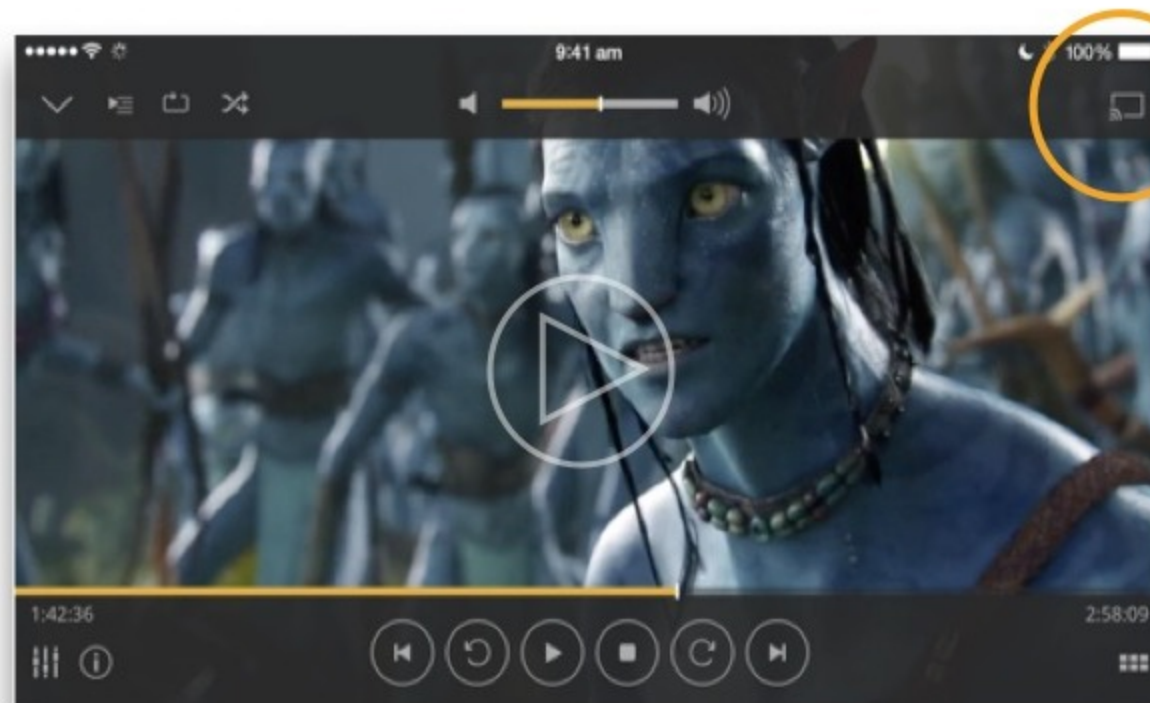

# Bienvenido

Con nuestro servicio de Cast conecta tu móvil o tablet al televisor y mira los contenidos de tus APPs favoritas cómodamente.

## ¿Qué es?

Es un servicio gratuito con el que puedes reproducir música, series y películas a través de aplicaciones como HBO, Spotify o Youtube en la TV de tu habitación, con tu dispositivo conectado a nuestro wifi.

## ¿Cómo conectarse?

Entra en una de las app compatibles, selecciona un contenido y pulsa en este icono para conectar tu dispositivo con la tv.

Sabrás si estás logueado cuando el icono te aparezca relleno.